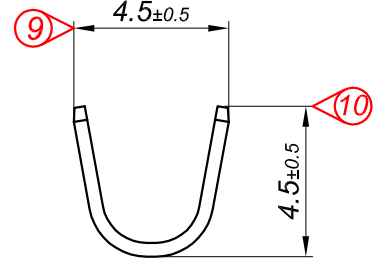

PARÇA KODU PART CODE	PARÇA ADI PART NAME	s ÖLÇÜSÜ (KALINLIK) s MEASURE (THICKNESS)	Malzeme Material	Kaplama / Coating		
				SN	AG	Nİ
TÇ 2503 DP	1 NO KABLO UÇ Ø2.7 ÇATAL =DP=	-----	(CuZn30) Pirinç / Brass	-	-	-
TÇ 2503 DPK	1 NO KABLO UÇ Ø2.7 ÇATAL =DPK=	-----	(CuZn30) Pirinç / Brass	+	-	-

Kablo Kesiti

Wire Section : 0.50 - 1 mm²

Resmin Üzerinden Ölçü Almayınız

Don't use the drawing for measuring purpose

Tarih / Date	16.08.2013	İmza /Signature	Ölçek / Scale		
Çizen / Desing	M.Yağcı		5 / 1		
Onay / Approval	S.Gölcük		No	Değişiklik / Revision	Tarih/Date
	Parça Adı: Part Name	1 NO KABLO UÇ Ø2.7 ÇATAL	Parça Kodu: Part Code	TÇ 2503	