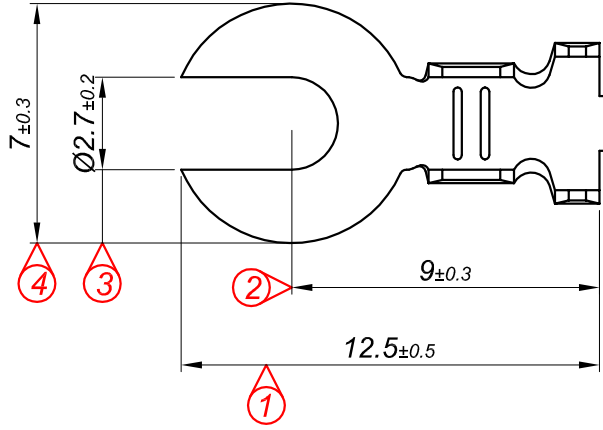

PARÇA KODU PART CODE	PARÇA ADI PART NAME	s ÖLÇÜSÜ (KALINLIK) s MEASURE (THICKNESS)	Malzeme Material	Kaplama / Coating		
				SN	AG	Nİ
TÇ 2503 DP	1 NO KABLO UÇ Ø2.7 ÇATAL =DP=	-----	(CuZn30) Pirinç / Brass	-	-	-
TÇ 2503 DPK	1 NO KABLO UÇ Ø2.7 ÇATAL =DPK=	-----	(CuZn30) Pirinç / Brass	+	-	-

Kablo Kesiti

Wire Section : 0.50 - 1 mm²

Resmin Üzerinden Ölçü Almayınız

Don't use the drawing for measuring purpose

Tarih / Date	16.08.2013	İmza /Signature	Ölçek / Scale		
Çizen / Desing	M.Yağcı		5 / 1		
Onay / Approval	S.Gölcük		No	Değişiklik / Revision	Tarih/Date
	Parça Adı: Part Name	1 NO KABLO UÇ Ø2.7 ÇATAL	Parça Kodu: Part Code	TÇ 2503	