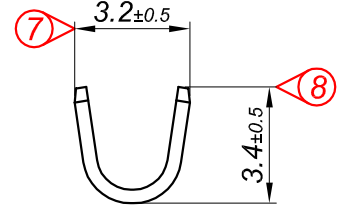

PARÇA KODU PART CODE	PARÇA ADI PART NAME	s ÖLÇÜSÜ (KALINLIK) s MEASURE (THICKNESS)	Malzeme Material	Kaplama / Coating		
				SN	AG	Nİ
TÇ 2503 DP	1 NO KABLO UÇ Ø2.7 ÇATAL =DP=	-----	(CuZn30) Pirinç / Brass	-	-	-
TÇ 2503 DPK	1 NO KABLO UÇ Ø2.7 ÇATAL =DPK=	-----	(CuZn30) Pirinç / Brass	+	-	-

Kablo Kesiti

Wire Section : 0.50 - 1 mm²

Resmin Üzerinden Ölçü Almayınız

Don't use the drawing for measuring purpose

Tarih / Date	16.08.2013	İmza /Signature	Ölçek / Scale		
Çizen / Desing	M.Yağcı		5 / 1		
Onay / Approval	S.Gölcük		No	Değişiklik / Revision	Tarih/Date
	Parça Adı: Part Name	1 NO KABLO UÇ Ø2.7 ÇATAL	Parça Kodu: Part Code	TÇ 2503	