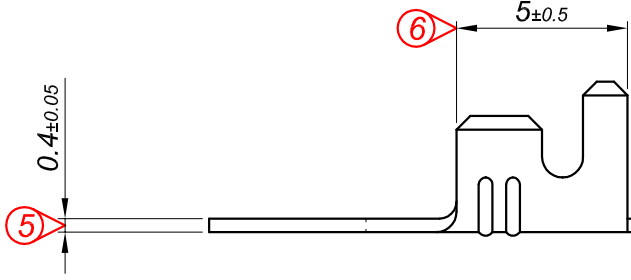

PARÇA KODU PART CODE	PARÇA ADI PART NAME	s ÖLÇÜSÜ (KALINLIK) s MEASURE (THICKNESS)	Malzeme Material	Kaplama / Coating		
				SN	AG	Nİ
TÇ 2503 DP	1 NO KABLO UÇ Ø2.7 ÇATAL =DP=	-----	(CuZn30) Pirinç / Brass	-	-	-
TÇ 2503 DPK	1 NO KABLO UÇ Ø2.7 ÇATAL =DPK=	-----	(CuZn30) Pirinç / Brass	+	-	-

Kablo Kesiti

Wire Section : 0.50 - 1 mm²

Resmin Üzerinden Ölçü Almayınız

Don't use the drawing for measuring purpose

Tarih / Date	16.08.2013	İmza /Signature	Ölçek / Scale		
Çizen / Desing	M.Yağcı		5 / 1		
Onay / Approval	S.Gölcük		No	Değişiklik / Revision	Tarih/Date
	Parça Adı: Part Name	1 NO KABLO UÇ Ø2.7 ÇATAL	Parça Kodu: Part Code	TÇ 2503	